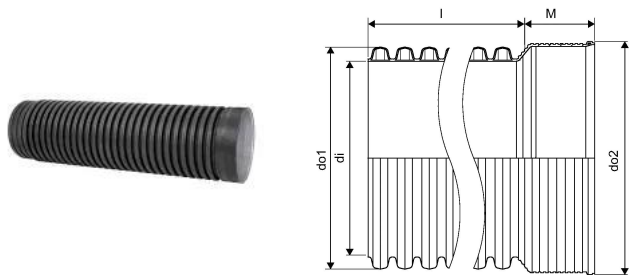

## IQ SADEMEVEE MUHV TORU 315/275 6M SN8 PP

1058722

## Tehniline informatsioon

Mõõtühik

tk

Pikkus (l)

6000 mm

Z-mõõt M

132 mm

Uponor Eesti OÜ, Uponor Infra  
OÜ