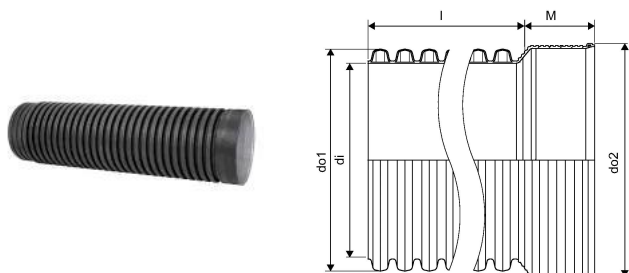

## IQ SADEMEVEE MUHV TORU 315/275 6M SN8 PP

1058722

## Tehniline informatsioon

Mõõtühik

tk

Pikkus (l)

6000 mm

Z-mõõt M

132 mm

Uponor Eesti OÜ, Uponor Infra  
OÜ