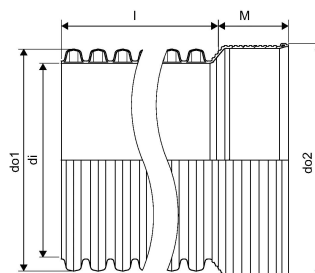

IQ SADEMEVEE MUHV TORU 250/218 6M SN8

1058719

IQ SADEMEVEE MUHV TORU 250/218 6M SN8

1058719

Tehniline informatsioon

Mõõtühik

tk

Pikkus (l)

6000 mm

Z-mõõt M

111 mm

Uponor Eesti OÜ, Uponor Infra OÜ

Osmussaare 8
13811, Tallinn
Eesti

T +372 605 2070

E

klienditeenindus@uponor.com