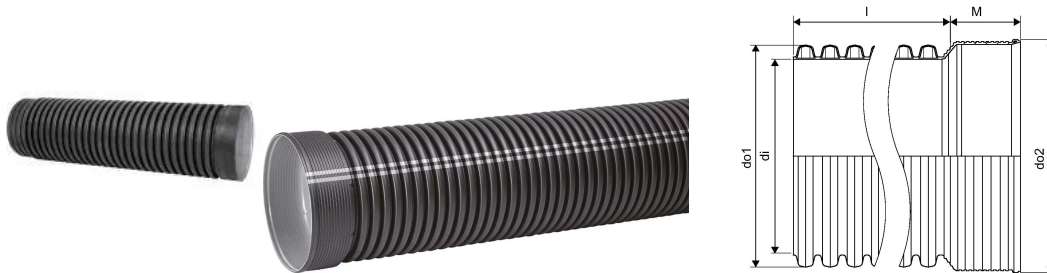

IQ SADEMEVEE MUHV TORU 250/218 6M SN8

1058719

IQ SADEMEVEE MUHV TORU 250/218 6M SN8

1058719

Tehniline informatsioon

Mõõtühik

tk

Pikkus (l)