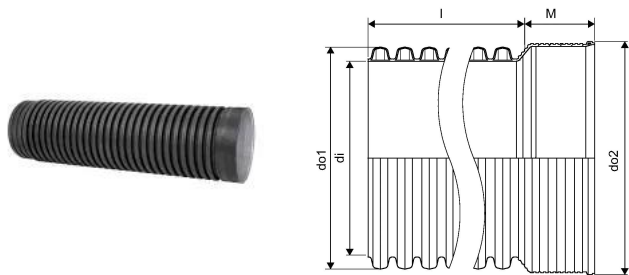

IQ SADEMEVEE MUHV TORU 200/175 6M SN8

1058716

IQ SADEMEVEE MUHV TORU 200/175 6M SN8

1058716

Tehniline informatsioon

Mõõtühik

tk

Pikkus (l)