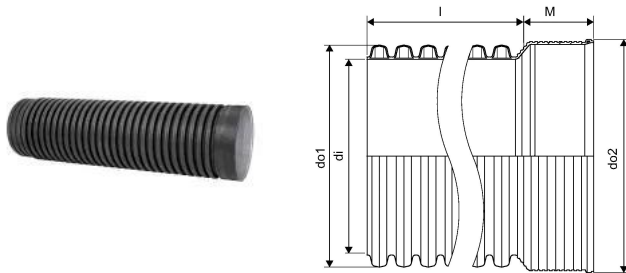

IQ SADEMEVEE MUHV TORU 200/175 6M SN8

1058716

IQ SADEMEVEE MUHV TORU 200/175 6M SN8

1058716

Tehniline informatsioon

Mõõtühik

tk

Pikkus (l)