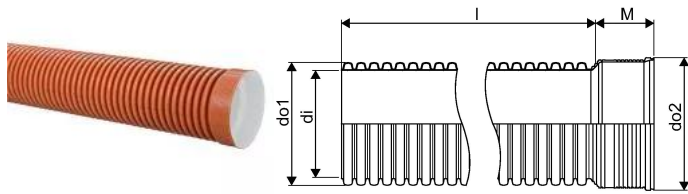

ULTRA DOUBLE KANAL MUHVTORU 315/277 6M SN8 PP

1058715

ULTRA DOUBLE KANAL MUHVTORU 315/277 6M SN8 PP

1058715

Tehniline informatsioon

Mõõtühik

tk

Pikkus (l)