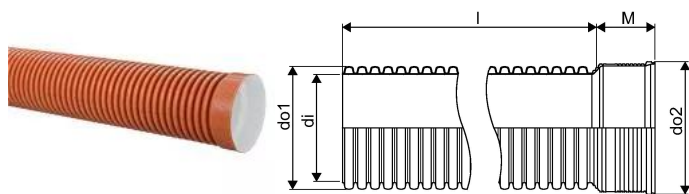

ULTRA DOUBLE KANAL MUHVTORU 315/277 6M SN8 PP

1058715

ULTRA DOUBLE KANAL MUHVTORU 315/277 6M SN8 PP

1058715

Tehniline informatsioon

Mõõtühik

tk

Pikkus (l)