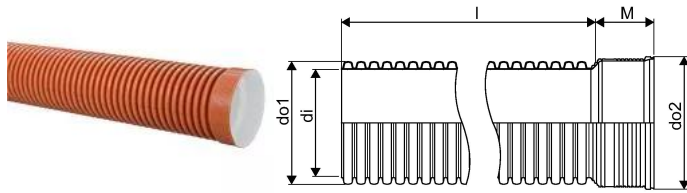

ULTRA DOUBLE KANAL MUHVTORU 250/220 6M SN8 PP

1058713

ULTRA DOUBLE KANAL MUHVTORU 250/220 6M SN8 PP

1058713

Tehniline informatsioon

Mõõtühik

tk

Pikkus (l)