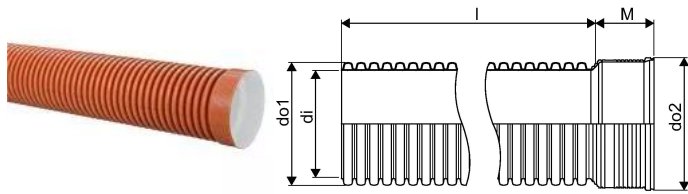

ULTRA DOUBLE KANAL MUHVTORU 200/175 6M SN8 PP

1058711

ULTRA DOUBLE KANAL MUHVTORU 200/175 6M SN8 PP

1058711

Tehniline informatsioon

Mõõtühik

tk

Pikkus (l)