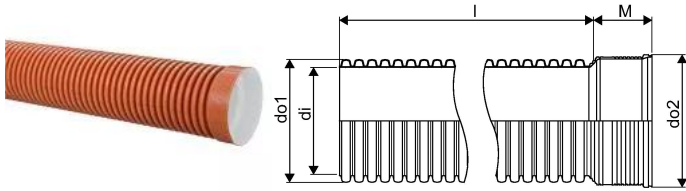

ULTRA DOUBLE KANAL MUHVTORU 200/175 6M SN8 PP

1058711

ULTRA DOUBLE KANAL MUHVTORU 200/175 6M SN8 PP

1058711

Tehniline informatsioon

Mõõtühik

tk

Pikkus (l)