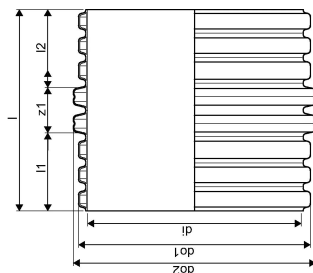

IQ ÜHENDUSTORU 1360 TORUOTSTELE

1058268

IQ ÜHENDUSTORU 1360 TORUOTSTELE

1058268

Tehniline informatsioon

Mõõtühik	tk
Pikkus (l)	1167 mm
Pikkus (l1)	417 mm
Pikkus (l2)	417 mm

Uponor Eesti OÜ, Uponor Infra OÜ

Osmussaare 8
13811, Tallinn
Eesti