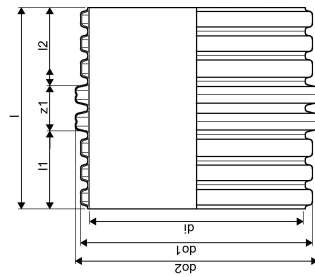

IQ ÜHENDUSTORU 1360 TORUOTSTELE

1058268

IQ ÜHENDUSTORU 1360 TORUOTSTELE

1058268

Tehniline informatsioon

Mõõtühik	tk
Pikkus (l)	1167 mm
Pikkus (l1)	417 mm
Pikkus (l2)	417 mm

Uponor Eesti OÜ, Uponor Infra OÜ

Osmussaare 8
13811, Tallinn
Eesti