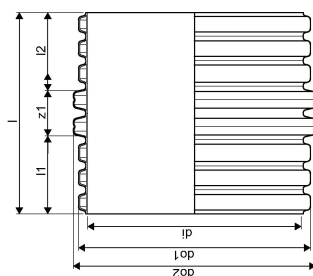

IQ ÜHENDUSTORU 902 TORUOTSTELE

1058266