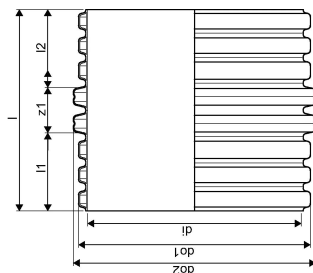

## Tehniline informatsioon

Mõõtühik	tk
Pikkus (l)	749 mm
Pikkus (l1)	290 mm
Pikkus (l2)	290 mm

Uponor Eesti OÜ, Uponor Infra  
OÜ

Osmussaare 8  
13811, Tallinn  
Eesti

T +372 605 2070

E

klienditeenindus@uponor.com