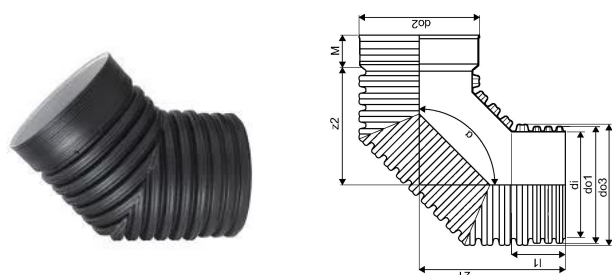

## IQ SADEMEVEE MUHVPÖLV ID 1200

1058173

## IQ SADEMEVEE MUHVPÕLV ID 1200

1058173

### Tehniline informatsioon

Mõõtühik	tk
Pikkus (l1)	390 mm
Z-mõõt ALPHA	90 °
Z-mõõt M	375 mm
z2	1295 mm

Uponor Eesti OÜ, Uponor Infra OÜ

Osmussaare 8  
13811, Tallinn  
Eesti

T +372 605 2070

E

klienditeenindus@uponor.com