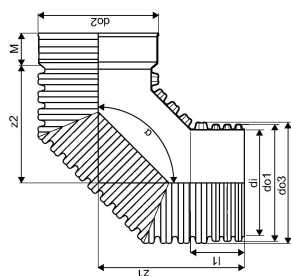

IQ SADEMEVEE MUHVPÖLV ID 1200

1058173