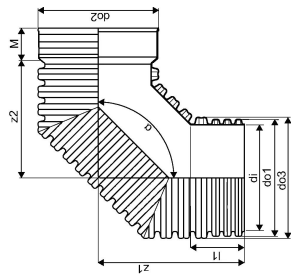

IQ SADEMEVEE MUHVPÖLV ID 1000

1058172

IQ SADEMEVEE MUHVPÕLV ID 1000

1058172

Tehniline informatsioon

Mõõtühik	tk
Pikkus (l1)	344 mm
Z-mõõt ALPHA	90 °
Z-mõõt M	277 mm
z2	1415 mm

Uponor Eesti OÜ, Uponor Infra OÜ