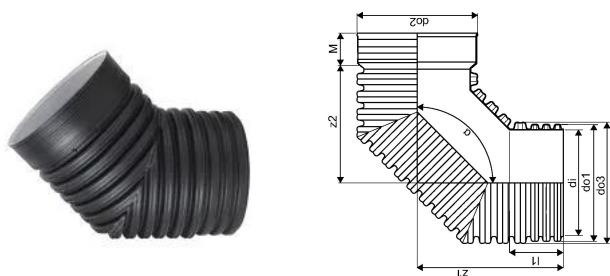

IQ SADEMEVEE MUHVPÖLV ID 1000

1058172

IQ SADEMEVEE MUHVPÕLV ID 1000

1058172

Tehniline informatsioon

Mõõtühik	tk
Pikkus (l1)	344 mm
Z-mõõt ALPHA	90 °
Z-mõõt M	277 mm
z2	1415 mm

Uponor Eesti OÜ, Uponor Infra OÜ