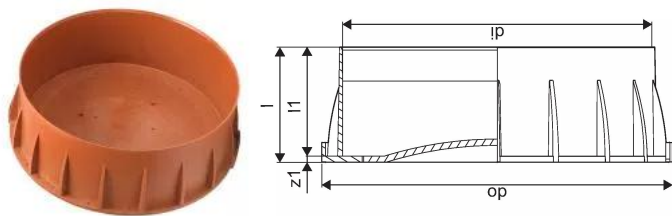

## IQ/ULTRA DOUBLE KORK 680

1057910