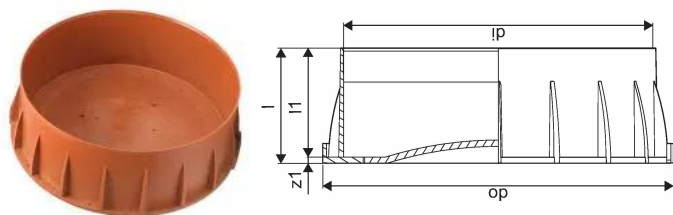

## IQ/ULTRA DOUBLE KORK 680

1057910