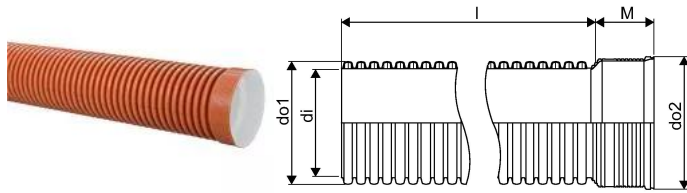

## ULTRA DOUBLE KANAL MUHVTORU 560/491 6M SN8

1057892

### Tehniline informatsioon

Mõõtühik

tk

Pikkus (l)

6000 mm

Z-mõõt M

170 mm

Uponor Eesti OÜ, Uponor Infra OÜ