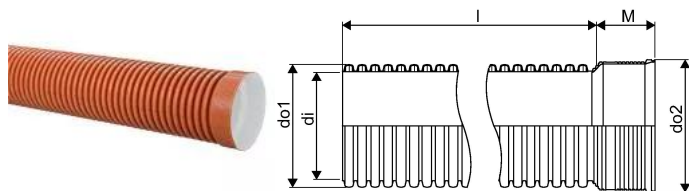

## ULTRA DOUBLE KANAL MUHVTORU 560/491 6M SN8

1057892

### Tehniline informatsioon

Mõõtühik

tk

Pikkus (l)

6000 mm

Z-mõõt M

170 mm

Uponor Eesti OÜ, Uponor Infra OÜ