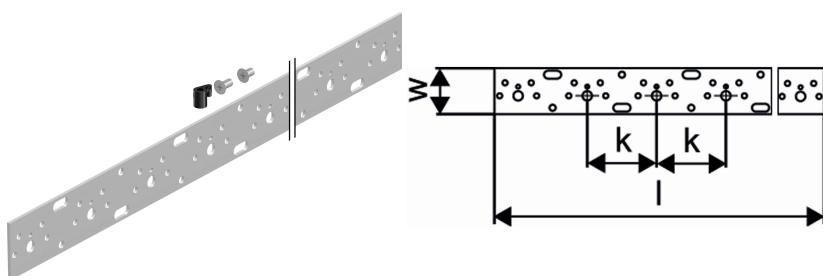

## Uponor Smart Aqua kraanipõlve paigalduslatt 2m 2m

1057844

- Galvaniseeritud teras
- Uponor Smart Aqua kraanipõlvede paigaldamiseks
- Positsioneerimine vastavalt eeltöödeldud avadele
- Komplektis plastihvtid ja kruvid vastavalt DIN 965
- Kinnitusavad täpseks paigalduseks

## Uponor Smart Aqua kraanipõlve paigalduslatt 2m 2m

1057844