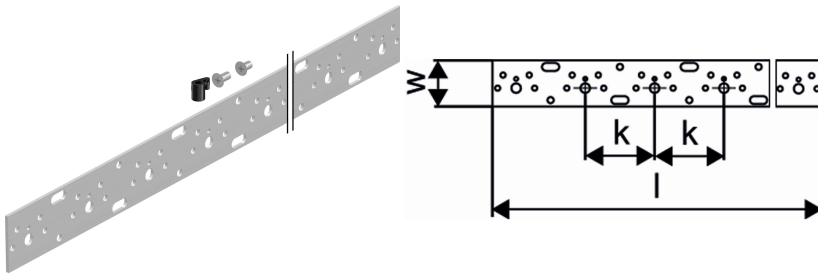

## Uponor Smart Aqua kraanipõlve paigalduslatt 2m 2m

1057844

- Galvaniseeritud teras
- Uponor Smart Aqua kraanipõlvede paigaldamiseks
- Positsioneerimine vastavalt eeltöödeldud avadele
- Komplektis plastihvtid ja kruvid vastavalt DIN 965
- Kinnitusavad täpseks paigalduseks

## Uponor Smart Aqua kraanipõlve paigalduslatt 2m 2m

1057844