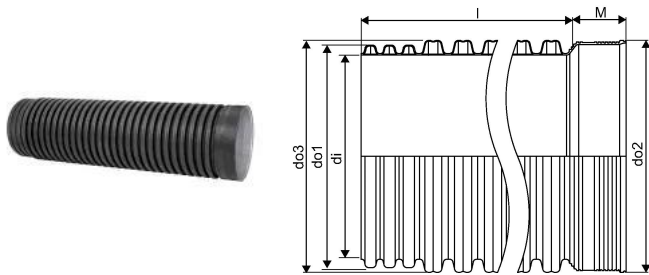

## IQ SADEMEVEE MUHV TORU 1360/1200 6M SN8

1057763

### Tehniline informatsioon

Mõõtühik	tk
Pikkus (l)	5800 mm
Z-mõõt M	375 mm

Uponor Eesti OÜ, Uponor Infra OÜ

Osmussaare 8  
13811, Tallinn  
Eesti

T +372 605 2070

E  
klienditeenindus@uponor.com