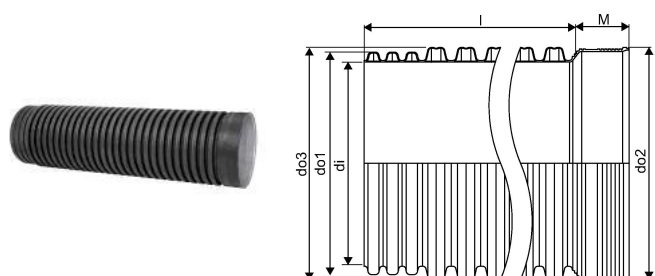

## IQ SADEMEVEE MUHV TORU 1360/1200 6M SN8

1057763

### Tehniline informatsioon

Mõõtühik	tk
Pikkus (l)	5800 mm
Z-mõõt M	375 mm

Uponor Eesti OÜ, Uponor Infra OÜ

Osmussaare 8  
13811, Tallinn  
Eesti

T +372 605 2070

E  
klienditeenindus@uponor.com