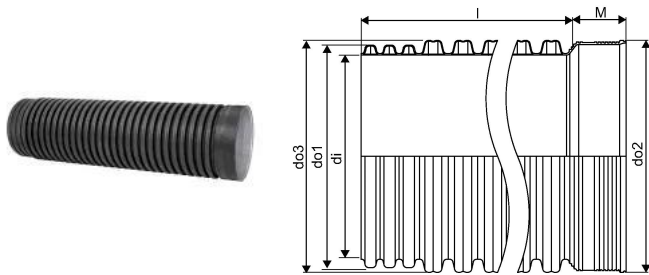

## IQ SADEMEVEE MUHV TORU ID 1200 3M SN8

1057762

### Tehniline informatsioon

Mõõtühik

tk

Pikkus (l)

2600 mm

Z-mõõt M

375 mm

Uponor Eesti OÜ, Uponor Infra OÜ