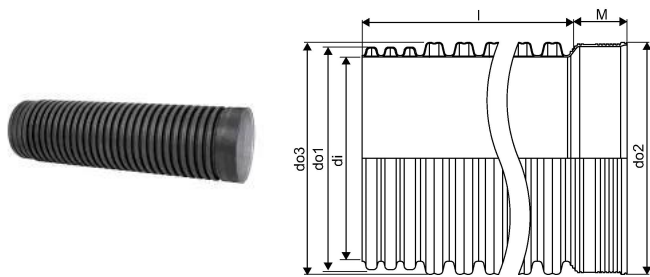

## IQ SADEMEVEE MUHV TORU ID 1200 3M SN8

1057762

### Tehniline informatsioon

Mõõtühik

tk

Pikkus (l)

2600 mm

Z-mõõt M

375 mm

Uponor Eesti OÜ, Uponor Infra OÜ