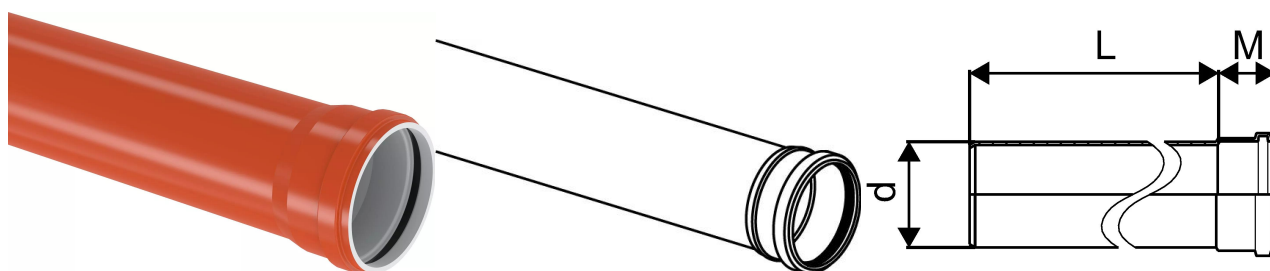

ULTRA CLASSIC KANAL MUHVTORU 160 6M SN8 PP

1056779

ULTRA CLASSIC KANAL MUHVTORU 160 6M SN8 PP

1056779

Tehniline informatsioon

Mõõtühik	tk
Pikkus (l)	6000 mm
Z-mõõt d	160 mm
Z-mõõt M	97 mm

Uponor Eesti OÜ, Uponor Infra OÜ