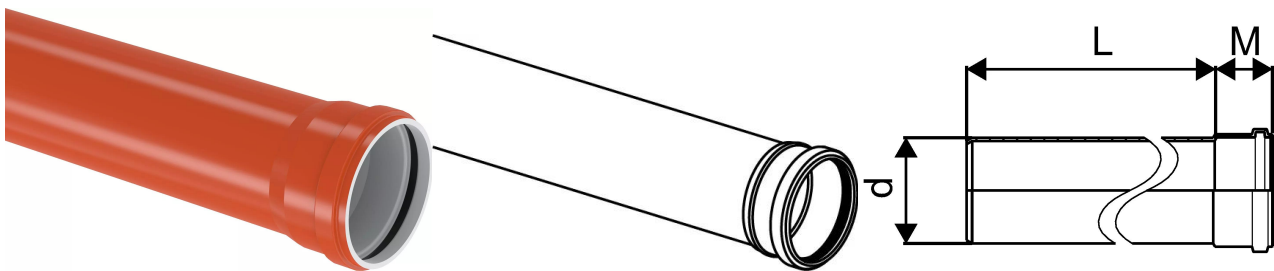

ULTRA CLASSIC KANAL MUHVTORU 160 6M SN8 PP

1056779

ULTRA CLASSIC KANAL MUHVTORU 160 6M SN8 PP

1056779

Tehniline informatsioon

Mõõtühik	tk
Pikkus (l)	6000 mm
Z-mõõt d	160 mm
Z-mõõt M	97 mm

Uponor Eesti OÜ, Uponor Infra OÜ