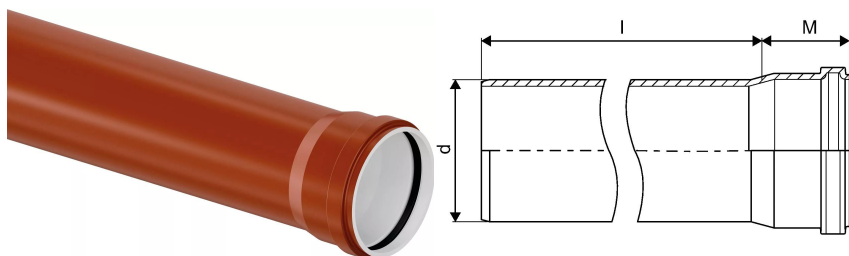

## ULTRA CLASSIC KANAL MUHVTORU 160 3M SN8 PP

1056778