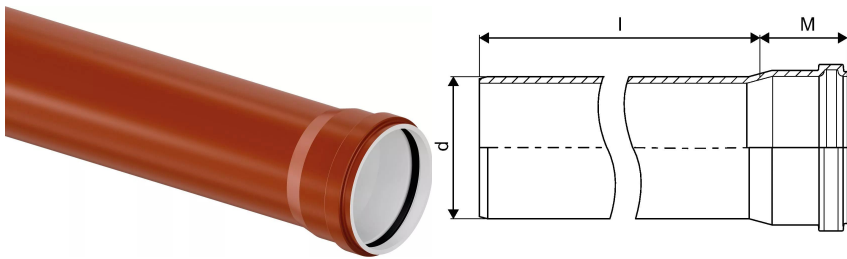

## ULTRA CLASSIC KANAL MUHVTORU 160 3M SN8 PP

1056778