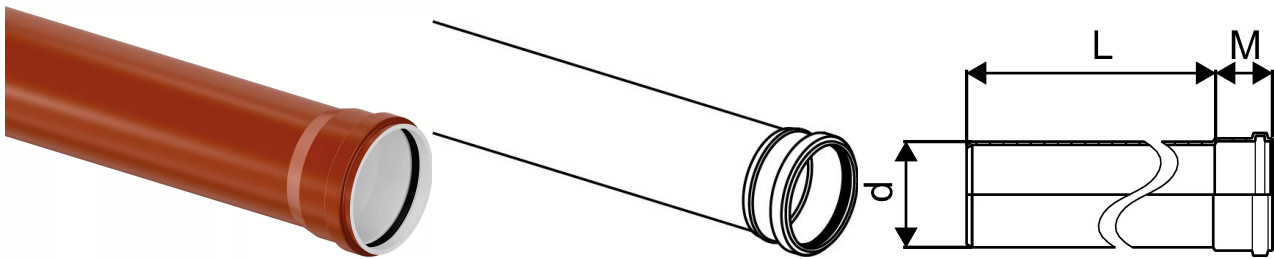

## ULTRA CLASSIC KANAL MUHVTORU 160 2M SN8 PP

1056777