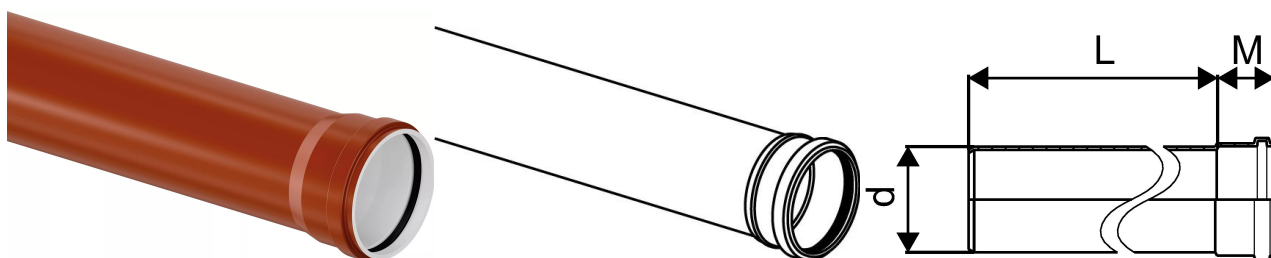

## ULTRA CLASSIC KANAL MUHVTORU 160 2M SN8 PP

1056777