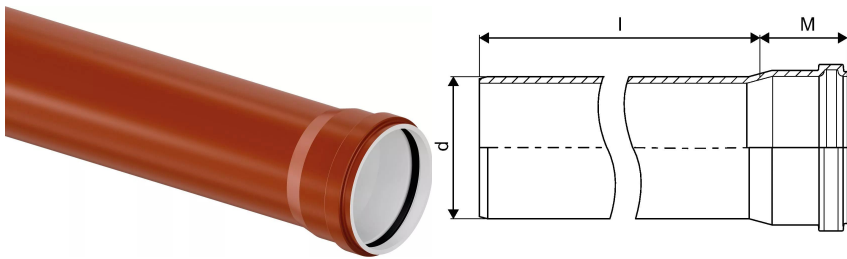

## ULTRA CLASSIC KANAL MUHVTORU 160 1M SN8 PP

1056776