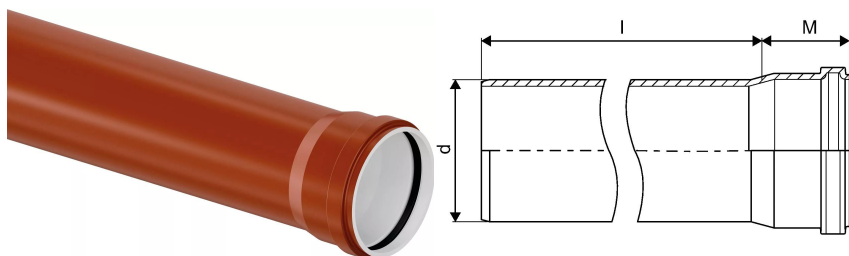

## ULTRA CLASSIC KANAL MUHVTORU 160 1M SN8 PP

1056776