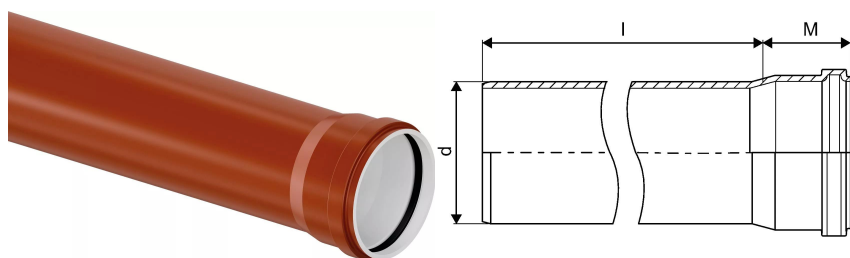

ULTRA CLASSIC KANAL MUHVTORU 110 6M SN8 PP

1056771

ULTRA CLASSIC KANAL MUHVTORU 110 6M SN8 PP

1056771

Tehniline informatsioon

Mõõtühik	tk
Pikkus (l)	6000 mm
Z-mõõt d	110 mm
Z-mõõt M	68 mm

Uponor Eesti OÜ, Uponor Infra
OÜ