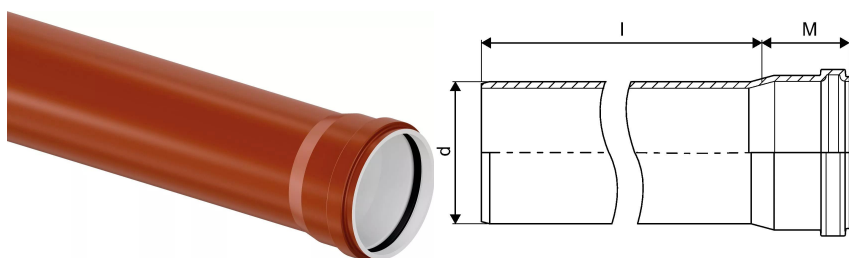

ULTRA CLASSIC KANAL MUHVTORU 110 6M SN8 PP

1056771

ULTRA CLASSIC KANAL MUHVTORU 110 6M SN8 PP

1056771

Tehniline informatsioon

Mõõtühik	tk
Pikkus (l)	6000 mm
Z-mõõt d	110 mm
Z-mõõt M	68 mm

Uponor Eesti OÜ, Uponor Infra
OÜ