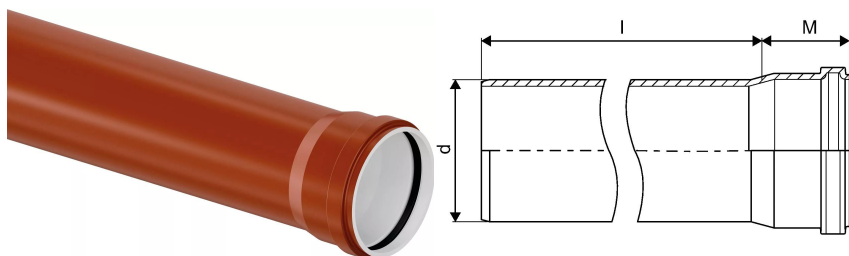

ULTRA CLASSIC KANAL MUHVTORU 110 2M SN8 PP

1056769

ULTRA CLASSIC KANAL MUHVTORU 110 2M SN8 PP

1056769

Tehniline informatsioon

Mõõtühik	tk
Pikkus (l)	2000 mm
Z-mõõt d	110 mm
Z-mõõt M	68 mm

Uponor Eesti OÜ, Uponor Infra OÜ