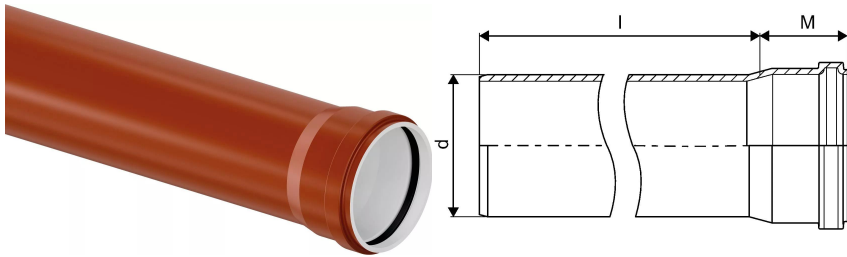

ULTRA CLASSIC KANAL MUHVTORU 110 2M SN8 PP

1056769

ULTRA CLASSIC KANAL MUHVTORU 110 2M SN8 PP

1056769

Tehniline informatsioon

Mõõtühik	tk
Pikkus (l)	2000 mm
Z-mõõt d	110 mm
Z-mõõt M	68 mm

Uponor Eesti OÜ, Uponor Infra OÜ