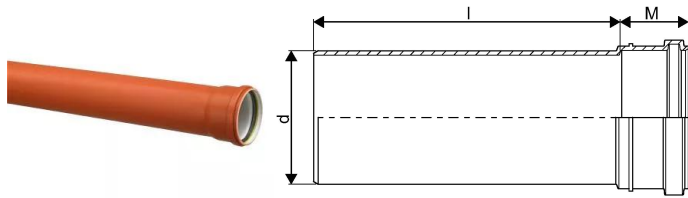

ULTRA CLASSIC KANAL MUHVTORU 110 SN4 2M PP

1056765

ULTRA CLASSIC KANAL MUHVTORU 110 SN4 2M PP

1056765

Tehniline informatsioon

| | |
|------------|---------|
| Mõõtühik | tk |
| Pikkus (l) | 2000 mm |
| Z-mõõt d | 110 mm |
| Z-mõõt M | 65 mm |