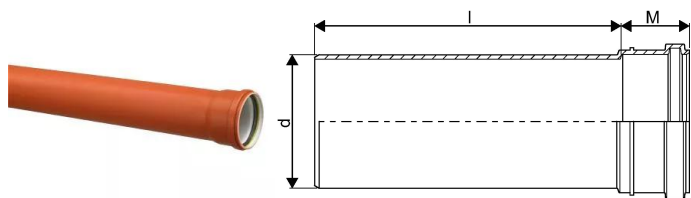

ULTRA CLASSIC KANAL MUHVTORU 110 SN4 2M PP

1056765

ULTRA CLASSIC KANAL MUHVTORU 110 SN4 2M PP

1056765

Tehniline informatsioon

| | |
|------------|---------|
| Mõõtühik | tk |
| Pikkus (l) | 2000 mm |
| Z-mõõt d | 110 mm |
| Z-mõõt M | 65 mm |