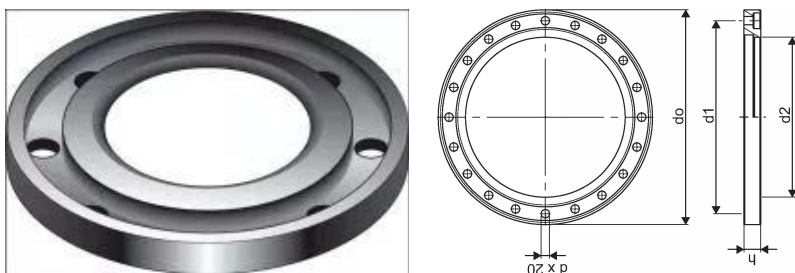

## SURVE PP ÄÄRIK TERASSÜDAMIKUGA 450 PN10

1056574

### Tehniline informatsioon

Mõõtühik	tk
Z-mõõt d	26 mm
Z-mõõt d1	620 mm
Z-mõõt d2	514 mm
Z-mõõt h	55 mm

Uponor Eesti OÜ, Uponor Infra OÜ

Osmussaare 8  
13811, Tallinn  
Eesti

T +372 605 2070

E  
klienditeenindus@uponor.com