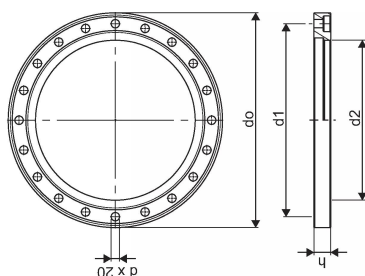

## SURVE PP ÄÄRIK TERASSÜDAMIKUGA 450 PN10

1056574

### Tehniline informatsioon

Mõõtühik	tk
Z-mõõt d	26 mm
Z-mõõt d1	620 mm
Z-mõõt d2	514 mm
Z-mõõt h	55 mm

Uponor Eesti OÜ, Uponor Infra OÜ

Osmussaare 8  
13811, Tallinn  
Eesti

T +372 605 2070

E  
klienditeenindus@uponor.com