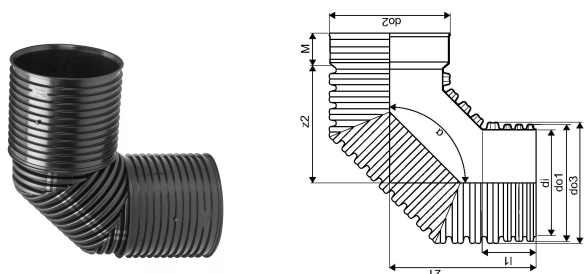

SAJUVEE MUHVPÕLV 90 ID 300 PP

1055362

SAJUVEE MUHVPÕLV 90 ID 300 PP

1055362

Tehniline informatsioon

Mõõtühik

tk

Z-mõõt d

340 mm

Z-mõõt M

199 mm

z2

234 mm

Uponor Eesti OÜ, Uponor Infra OÜ

Osmussaare 8
13811, Tallinn
Eesti

T +372 605 2070