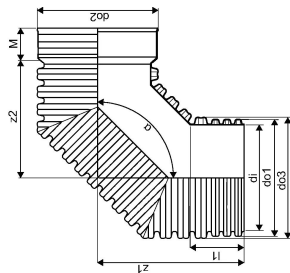

SAJUVEE MUHVPÕLV 90 ID 300 PP

1055362

SAJUVEE MUHVPÕLV 90 ID 300 PP

1055362

Tehniline informatsioon

Mõõtühik

tk

Z-mõõt d

340 mm

Z-mõõt M

199 mm

z2

234 mm

Uponor Eesti OÜ, Uponor Infra OÜ

Osmussaare 8
13811, Tallinn
Eesti

T +372 605 2070