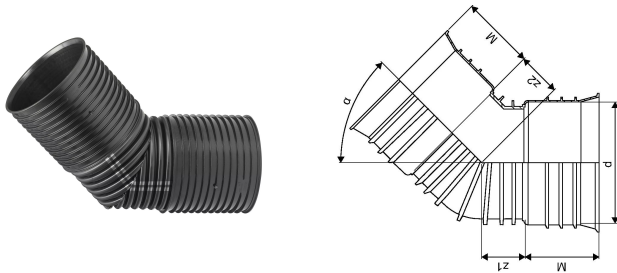

SAJUVEE MUHV PÕLV 45 ID 300 PP

1055361

SAJUVEE MUHVPÕLV 45 ID 300 PP

1055361

Tehniline informatsioon

Mõõtühik	tk
Z-mõõt ALPHA	45 °
Z-mõõt d	340 mm
Z-mõõt M	199 mm
z2	187 mm

Uponor Eesti OÜ, Uponor Infra OÜ

Osmussaare 8
13811, Tallinn
Eesti