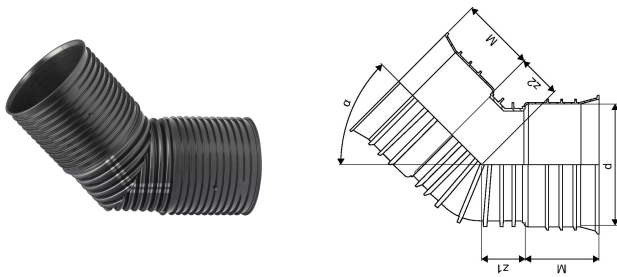

SAJUVEE MUHV PÕLV 45 ID 300 PP

1055361

SAJUVEE MUHVPÕLV 45 ID 300 PP

1055361

Tehniline informatsioon

Mõõtühik	tk
Z-mõõt ALPHA	45 °
Z-mõõt d	340 mm
Z-mõõt M	199 mm
z2	187 mm

Uponor Eesti OÜ, Uponor Infra OÜ

Osmussaare 8
13811, Tallinn
Eesti