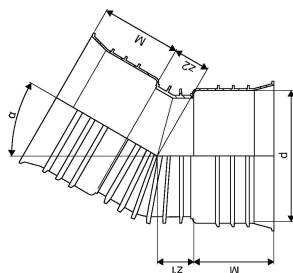

SAJUVEE MUHVPÕLV 30 ID 300 PP

1055360

SAJUVEE MUHVPÕLV 30 ID 300 PP

1055360

Tehniline informatsioon

Mõõtühik	tk
Z-mõõt ALPHA	30 °
Z-mõõt d	340 mm
Z-mõõt M	199 mm
z2	88 mm

Uponor Eesti OÜ, Uponor Infra OÜ

Osmussaare 8
13811, Tallinn
Eesti