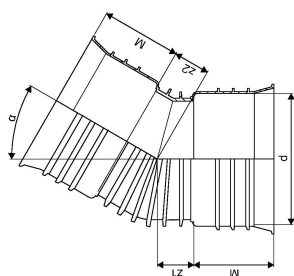

SAJUVEE MUHVPÕLV 30 ID 300 PP

1055360

SAJUVEE MUHVPÕLV 30 ID 300 PP

1055360

Tehniline informatsioon

Mõõtühik	tk
Z-mõõt ALPHA	30 °
Z-mõõt d	340 mm
Z-mõõt M	199 mm
z2	88 mm

Uponor Eesti OÜ, Uponor Infra OÜ

Osmussaare 8
13811, Tallinn
Eesti