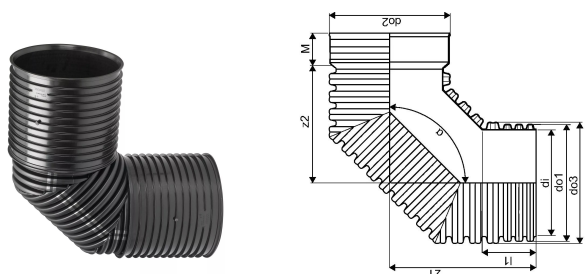

SAJUVEE MUHVPÕLV 90 ID 200 PP

1055358

SAJUVEE MUHVPÕLV 90 ID 200 PP

1055358

Tehniline informatsioon

Mõõtühik	tk
Z-mõõt d	227 mm
Z-mõõt M	140 mm
z2	146 mm

Uponor Eesti OÜ, Uponor Infra OÜ

Osmussaare 8
13811, Tallinn
Eesti