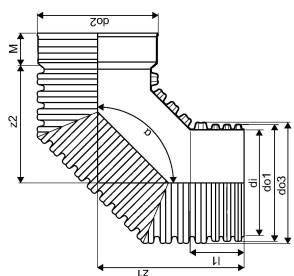

SAJUVEE MUHVPÕLV 90 ID 200 PP

1055358

SAJUVEE MUHVPÕLV 90 ID 200 PP

1055358

Tehniline informatsioon

Mõõtühik	tk
Z-mõõt d	227 mm
Z-mõõt M	140 mm
z2	146 mm

Uponor Eesti OÜ, Uponor Infra OÜ

Osmussaare 8
13811, Tallinn
Eesti