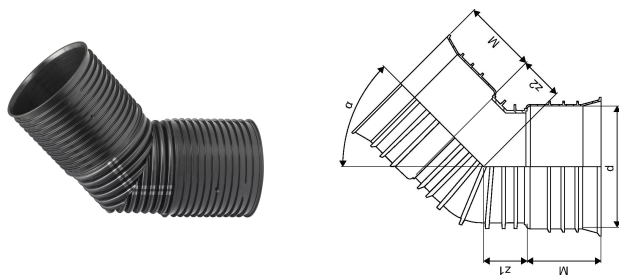

SAJUVEE MUHV PÕLV 45 ID 200 PP

1055357

SAJUVEE MUHVPÕLV 45 ID 200 PP

1055357

Tehniline informatsioon

Mõõtühik	tk
Z-mõõt ALPHA	45 °
Z-mõõt d	227 mm
Z-mõõt M	140 mm
z2	80 mm

Uponor Eesti OÜ, Uponor Infra OÜ

Osmussaare 8
13811, Tallinn
Eesti