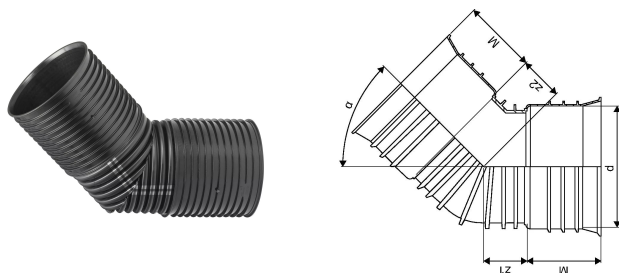

SAJUVEE MUHV PÕLV 45 ID 200 PP

1055357

SAJUVEE MUHVPÕLV 45 ID 200 PP

1055357

Tehniline informatsioon

Mõõtühik	tk
Z-mõõt ALPHA	45 °
Z-mõõt d	227 mm
Z-mõõt M	140 mm
z2	80 mm

Uponor Eesti OÜ, Uponor Infra OÜ

Osmussaare 8
13811, Tallinn
Eesti