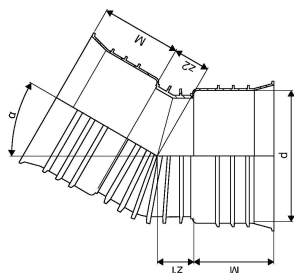

SAJUVEE MUHVPÕLV 30 ID 200 PP

1055356

SAJUVEE MUHVPÕLV 30 ID 200 PP

1055356

Tehniline informatsioon

Mõõtühik	tk
Z-mõõt ALPHA	30 °
Z-mõõt d	227 mm
Z-mõõt M	140 mm
z2	80 mm

Uponor Eesti OÜ, Uponor Infra OÜ

Osmussaare 8
13811, Tallinn
Eesti