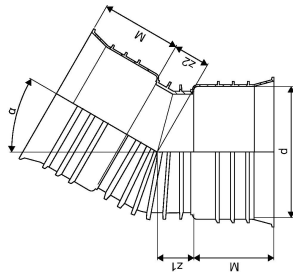

SAJUVEE MUHVPÕLV 30 ID 200 PP

1055356

SAJUVEE MUHVPÕLV 30 ID 200 PP

1055356

Tehniline informatsioon

Mõõtühik	tk
Z-mõõt ALPHA	30 °
Z-mõõt d	227 mm
Z-mõõt M	140 mm
z2	80 mm

Uponor Eesti OÜ, Uponor Infra OÜ

Osmussaare 8
13811, Tallinn
Eesti