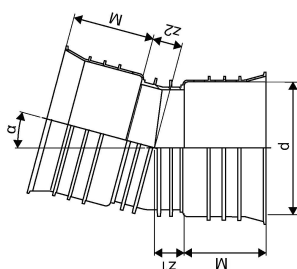

SAJUVEE MUHV PÕLV 15 ID 200 PP

1055355

SAJUVEE MUHVPÕLV 15 ID 200 PP

1055355

Tehniline informatsioon

Mõõtühik	tk
Z-mõõt ALPHA	15 °
Z-mõõt d	227 mm
Z-mõõt M	140 mm
z2	50 mm

Uponor Eesti OÜ, Uponor Infra
OÜ

Osmussaare 8
13811, Tallinn
Eesti