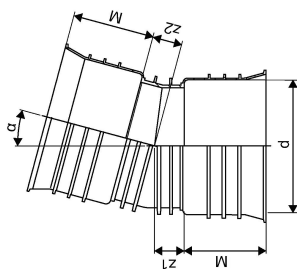

SAJUVEE MUHV PÕLV 15 ID 200 PP

1055355

SAJUVEE MUHVPÕLV 15 ID 200 PP

1055355

Tehniline informatsioon

Mõõtühik	tk
Z-mõõt ALPHA	15 °
Z-mõõt d	227 mm
Z-mõõt M	140 mm
z2	50 mm

Uponor Eesti OÜ, Uponor Infra
OÜ

Osmussaare 8
13811, Tallinn
Eesti