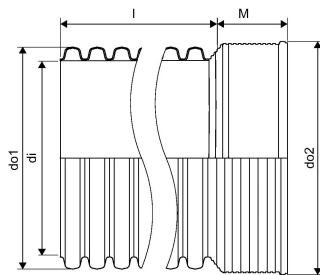

## EHITUSDRENAAZ MUHV TORU ID200 6M SN8 PP

1055345

### Tehniline informatsioon

Mõõtühik

tk

Pikkus (l)

6000 mm

Z-mõõt M

94 mm

Uponor Eesti OÜ, Uponor Infra OÜ