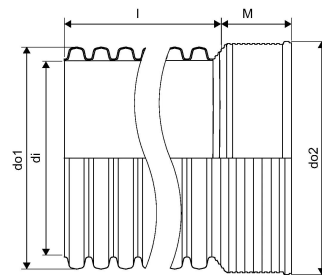

## IQSADEMEVEE MUHV TORU ID 300 6M SN8 PP

1055335

### Tehniline informatsioon

Mõõtühik

tk

Pikkus (l)

6000 mm

Z-mõõt M

110 mm

Uponor Eesti OÜ, Uponor Infra OÜ