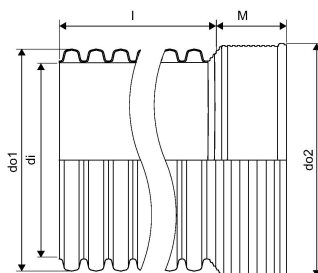

### Tehniline informatsioon

Mõõtühik

tk

Pikkus (l)

6000 mm

Z-mõõt M

110 mm

Uponor Eesti OÜ, Uponor Infra OÜ