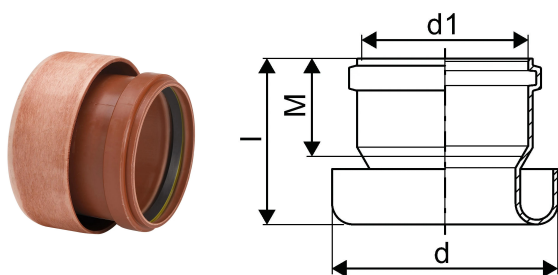

KANAL PP ÜLEMINEK 110/100 BETOONILE FT

1054006

KANAL PP ÜLEMINEK 110/100 BETOONILE FT

1054006

Tehniline informatsioon

Mõõtühik

tk

Uponor Eesti OÜ, Uponor Infra
OÜ