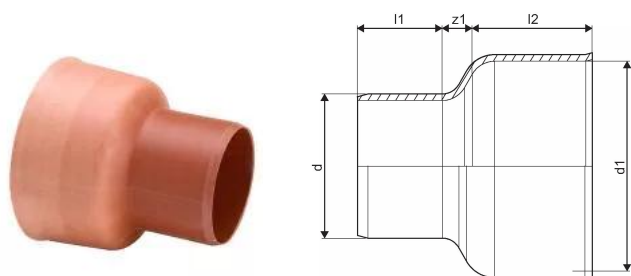

KANAL PP ÜLEMINEK 160/150 BETOONILE KUUMKAHANEV

1054005

KANAL PP ÜLEMINEK 160/150 BETOONILE KUUMKAHANEV

1054005

Tehniline informatsioon

| | |
|-----------|--------|
| Mõõtühik | tk |
| Z-mõõt d | 160 mm |
| Z-mõõt d1 | 221 mm |