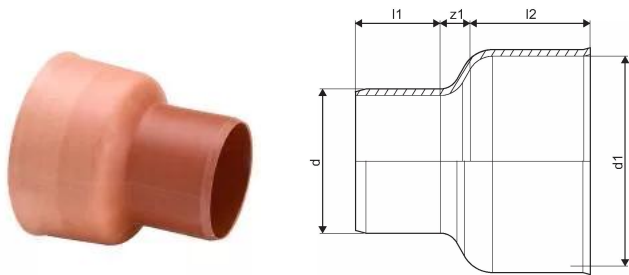

KANAL PP ÜLEMINEK 160/150 BETOONILE KUUMKAHANEV

1054005

KANAL PP ÜLEMINEK 160/150 BETOONILE KUUMKAHANEV

1054005

Tehniline informatsioon

| | |
|-----------|--------|
| Mõõtühik | tk |
| Z-mõõt d | 160 mm |
| Z-mõõt d1 | 221 mm |