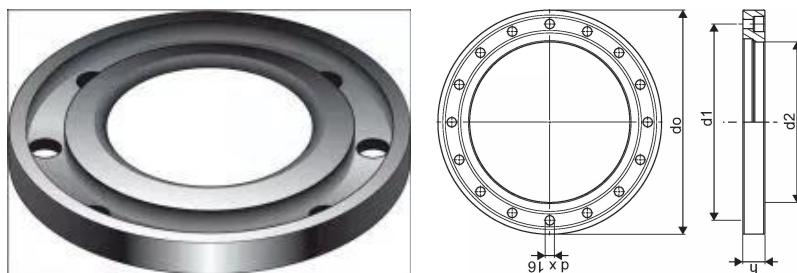

SURVE PP ÄÄRIK TERASSÜDAMIKUGA 400-400 PN10

1053791

SURVE PP ÄÄRIK TERASSÜDAMIKUGA 400-400 PN10

1053791

Tehniline informatsioon

Mõõtühik	tk
Z-mõõt d	26 mm
Z-mõõt d1	515 mm
Z-mõõt d2	430 mm
Z-mõõt h	56 mm

Uponor Eesti OÜ, Uponor Infra OÜ