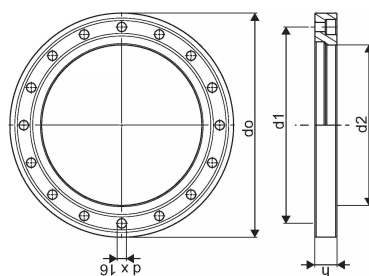

SURVE PP ÄÄRIK TERASSÜDAMIKUGA 400-400 PN10

1053791

SURVE PP ÄÄRIK TERASSÜDAMIKUGA 400-400 PN10

1053791

Tehniline informatsioon

Mõõtühik	tk
Z-mõõt d	26 mm
Z-mõõt d1	515 mm
Z-mõõt d2	430 mm
Z-mõõt h	56 mm

Uponor Eesti OÜ, Uponor Infra OÜ