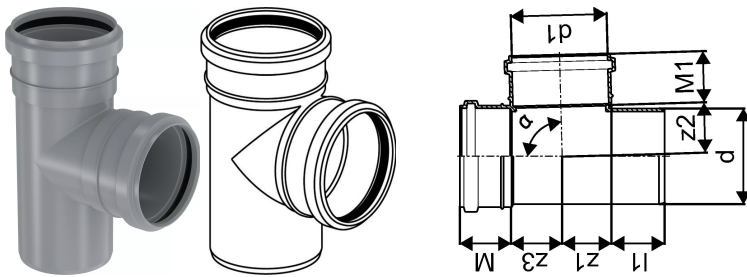

BRANCH KANAL KOLMIK 75/75X88,5

1053731

BRANCH KANAL KOLMIK 75/75X88,5

1053731

Tehniline informatsioon

| | |
|--------------|-------|
| Mõõtühik | tk |
| Pikkus (l1) | 55 mm |
| Z-mõõt ALPHA | 89 ° |
| Z-mõõt d | 75 mm |
| Z-mõõt M | 52 mm |
| Z-mõõt M1 | 52 mm |
| z2 | 48 mm |
| z3 | 48 mm |