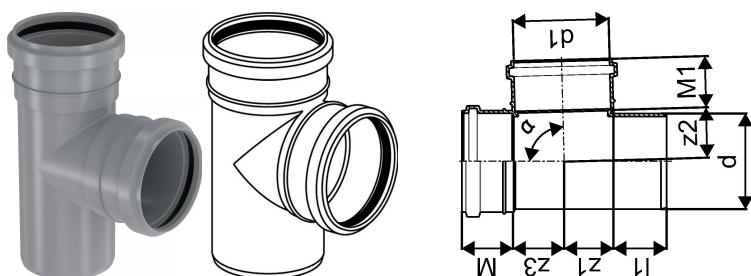

BRANCH KANAL KOLMIK 75/75X88,5

1053731

BRANCH KANAL KOLMIK 75/75X88,5

1053731

Tehniline informatsioon

| | |
|--------------|-------|
| Mõõtühik | tk |
| Pikkus (l1) | 55 mm |
| Z-mõõt ALPHA | 89 ° |
| Z-mõõt d | 75 mm |
| Z-mõõt M | 52 mm |
| Z-mõõt M1 | 52 mm |
| z2 | 48 mm |
| z3 | 48 mm |