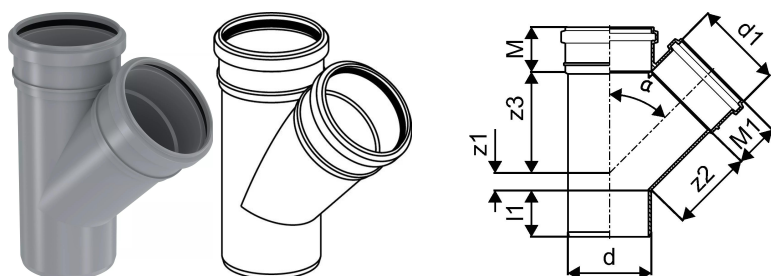

## KANAL KOLMIK 110/110X45

1053730

### Tehniline informatsioon

Mõõtühik	tk
Pikkus (l1)	61 mm
Z-mõõt ALPHA	45 °
Z-mõõt d	110 mm
Z-mõõt d1	110 mm
Z-mõõt M	59 mm
Z-mõõt M1	59 mm
z2	133 mm
z3	133 mm

Uponor Eesti OÜ, Uponor Infra OÜ

Osmussaare 8  
13811, Tallinn  
Eesti