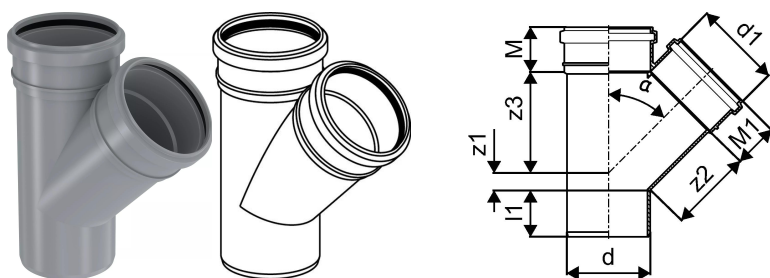

## KANAL KOLMIK 110/110X45

1053730

### Tehniline informatsioon

Mõõtühik	tk
Pikkus (l1)	61 mm
Z-mõõt ALPHA	45 °
Z-mõõt d	110 mm
Z-mõõt d1	110 mm
Z-mõõt M	59 mm
Z-mõõt M1	59 mm
z2	133 mm
z3	133 mm

Uponor Eesti OÜ, Uponor Infra OÜ

Osmussaare 8  
13811, Tallinn  
Eesti