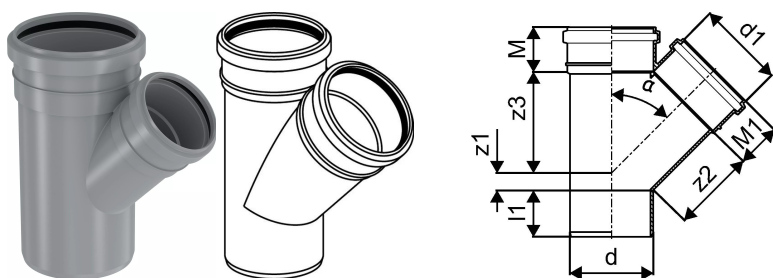

KANAL KOLMIK 110/75X45

1053729

KANAL KOLMIK 110/75X45

1053729

Tehniline informatsioon

| | |
|--------------|--------|
| Mõõtühik | tk |
| Pikkus (l1) | 62 mm |
| Z-mõõt ALPHA | 45 ° |
| Z-mõõt d | 110 mm |
| Z-mõõt d1 | 75 mm |
| Z-mõõt M | 59 mm |
| Z-mõõt M1 | 52 mm |
| z2 | 116 mm |
| z3 | 109 mm |