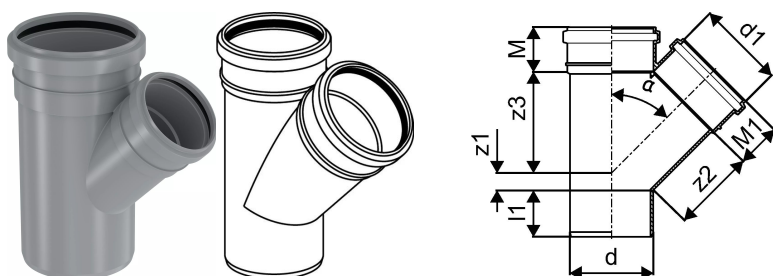

KANAL KOLMIK 110/75X45

1053729

KANAL KOLMIK 110/75X45

1053729

Tehniline informatsioon

| | |
|--------------|--------|
| Mõõtühik | tk |
| Pikkus (l1) | 62 mm |
| Z-mõõt ALPHA | 45 ° |
| Z-mõõt d | 110 mm |
| Z-mõõt d1 | 75 mm |
| Z-mõõt M | 59 mm |
| Z-mõõt M1 | 52 mm |
| z2 | 116 mm |
| z3 | 109 mm |