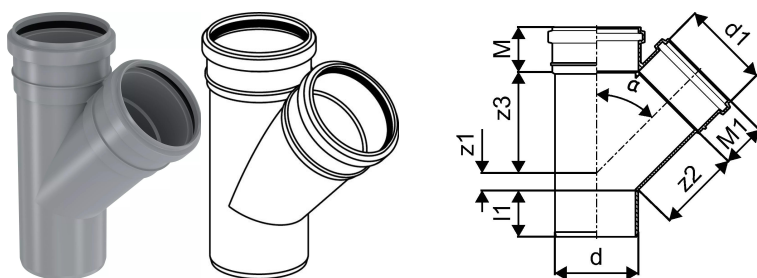

BRANCH KANAL KOLMIK 75/75X45

1053728

BRANCH KANAL KOLMIK 75/75X45

1053728

Tehniline informatsioon

Mõõtühik	tk
Pikkus (l1)	54 mm
Z-mõõt ALPHA	45 °
Z-mõõt d	75 mm
Z-mõõt d1	75 mm
Z-mõõt M	52 mm
Z-mõõt M1	52 mm
z2	91 mm
z3	91 mm