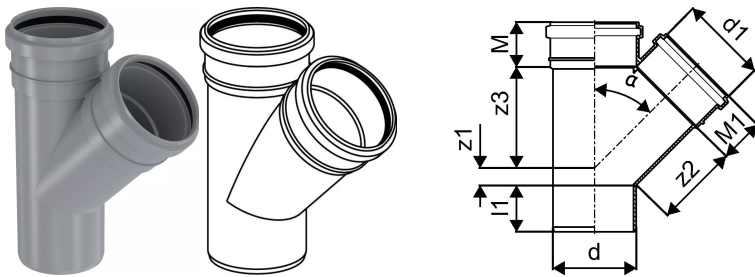

BRANCH KANAL KOLMIK 75/75X45

1053728

BRANCH KANAL KOLMIK 75/75X45

1053728

Tehniline informatsioon

Mõõtühik	tk
Pikkus (l1)	54 mm
Z-mõõt ALPHA	45 °
Z-mõõt d	75 mm
Z-mõõt d1	75 mm
Z-mõõt M	52 mm
Z-mõõt M1	52 mm
z2	91 mm
z3	91 mm