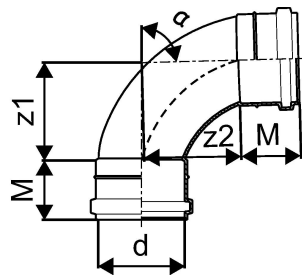

## KANAL MUHV PÖLV 110X88,5 LAUGE

1053727

## KANAL MUHVPÕLV 110X88,5 LAUGE

1053727

### Tehniline informatsioon

Mõõtühik	tk
Z-mõõt ALPHA	89 °
Z-mõõt d	110 mm
Z-mõõt M	59 mm
z2	105 mm

Uponor Eesti OÜ, Uponor Infra OÜ

Osmussaare 8  
13811, Tallinn  
Eesti

T +372 605 2070

E

klienditeenindus@uponor.com