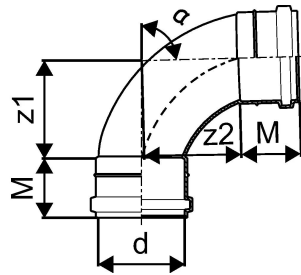

## KANAL MUHV PÖLV 110X88,5 LAUGE

1053727

## KANAL MUHVPÕLV 110X88,5 LAUGE

1053727

### Tehniline informatsioon

Mõõtühik	tk
Z-mõõt ALPHA	89 °
Z-mõõt d	110 mm
Z-mõõt M	59 mm
z2	105 mm

Uponor Eesti OÜ, Uponor Infra OÜ

Osmussaare 8  
13811, Tallinn  
Eesti

T +372 605 2070

E

klienditeenindus@uponor.com