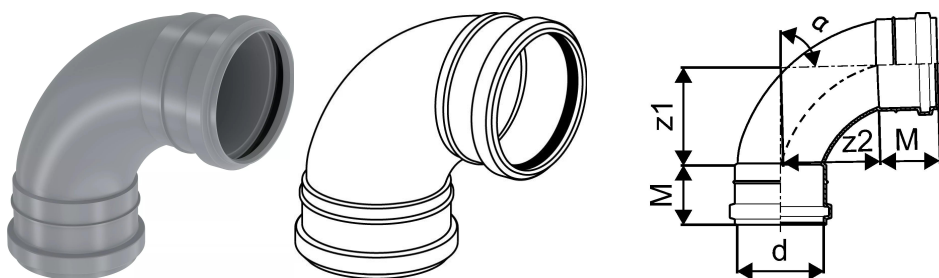

KANAL MUHVPÖLV 75X88,5 LAUGE

1053726

KANAL MUHVPÕLV 75X88,5 LAUGE

1053726

Tehniline informatsioon

Mõõtühik	tk
Z-mõõt ALPHA	89 °
Z-mõõt d	75 mm
Z-mõõt M	52 mm
z2	85 mm

Uponor Eesti OÜ, Uponor Infra OÜ

Osmussaare 8
13811, Tallinn
Eesti