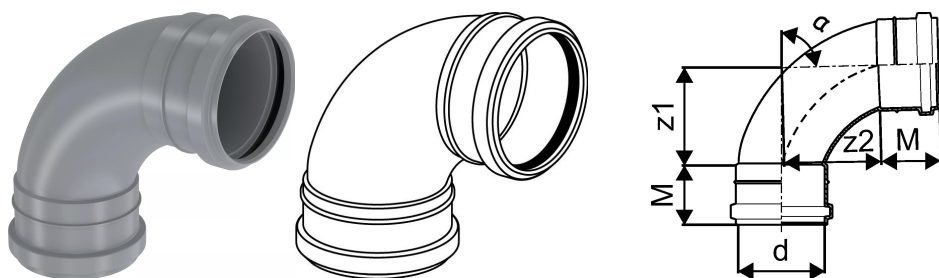

KANAL MUHVPÖLV 75X88,5 LAUGE

1053726

KANAL MUHVPÕLV 75X88,5 LAUGE

1053726

Tehniline informatsioon

Mõõtühik	tk
Z-mõõt ALPHA	89 °
Z-mõõt d	75 mm
Z-mõõt M	52 mm
z2	85 mm

Uponor Eesti OÜ, Uponor Infra OÜ

Osmussaare 8
13811, Tallinn
Eesti