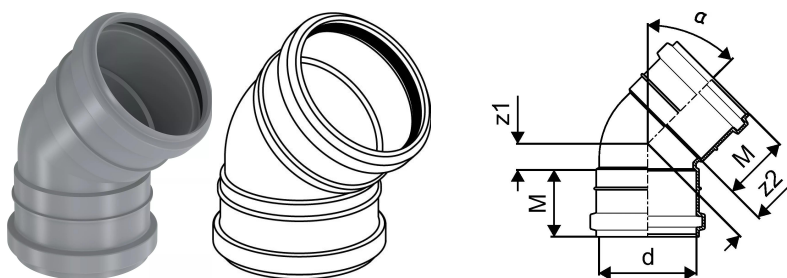

## KANAL MUHVPÖLV 75X45

1053724

### Tehniline informatsioon

Mõõtühik	tk
Z-mõõt ALPHA	45 °
Z-mõõt d	75 mm
Z-mõõt M	52 mm
z2	20 mm

Uponor Eesti OÜ, Uponor Infra OÜ

Osmussaare 8  
13811, Tallinn  
Eesti

T +372 605 2070

E

klienditeenindus@uponor.com