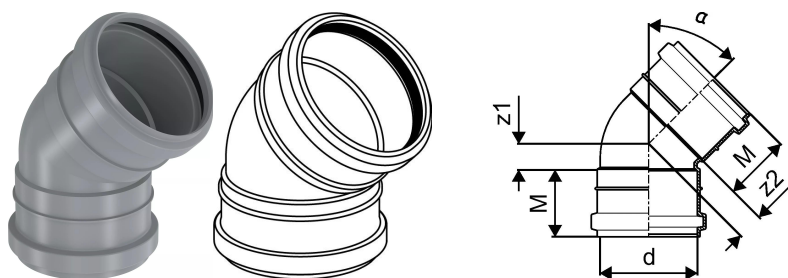

## KANAL MUHVPÖLV 75X45

1053724

### Tehniline informatsioon

Mõõtühik	tk
Z-mõõt ALPHA	45 °
Z-mõõt d	75 mm
Z-mõõt M	52 mm
z2	20 mm

Uponor Eesti OÜ, Uponor Infra OÜ

Osmussaare 8  
13811, Tallinn  
Eesti

T +372 605 2070

E

klienditeenindus@uponor.com