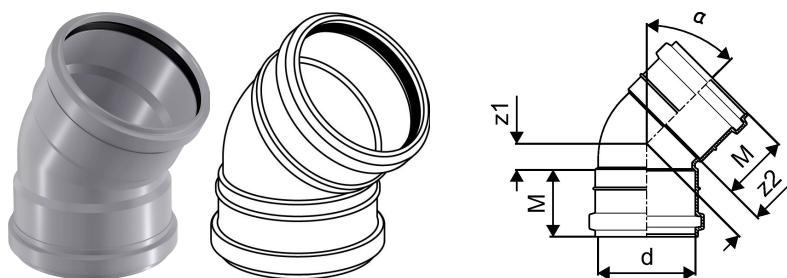

## KANAL MUHVPÖLV 32X45 VALGE

1053723

## KANAL MUHVPÕLV 32X45 VALGE

1053723

### Tehniline informatsioon

Mõõtühik	tk
Z-mõõt ALPHA	45 °
Z-mõõt d	32 mm
Z-mõõt M	39 mm
z2	9 mm

Uponor Eesti OÜ, Uponor Infra OÜ

Osmussaare 8  
13811, Tallinn  
Eesti

T +372 605 2070

E

klienditeenindus@uponor.com