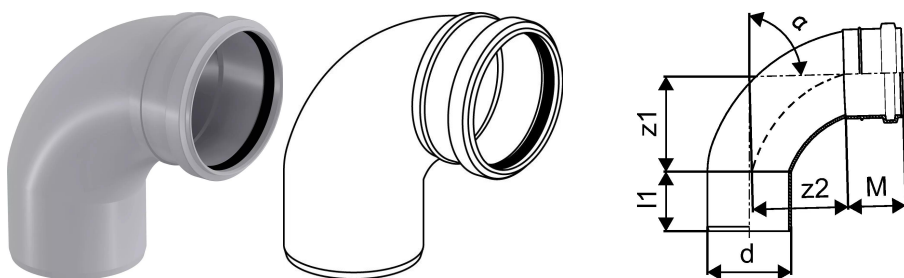

KANAL PÖLV 75X88,5 LAUGE

1053722

KANAL PÖLV 75X88,5 LAUGE

1053722

Tehniline informatsioon

Mõõtühik	tk
Pikkus (l1)	53 mm
Z-mõõt ALPHA	89 °
Z-mõõt d	75 mm
Z-mõõt M	52 mm
z2	85 mm

Uponor Eesti OÜ, Uponor Infra OÜ