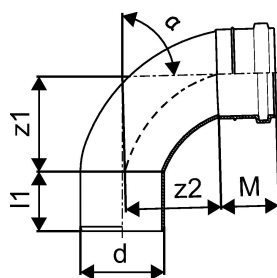

BEND KANAL PÕLV 75X88,5 LAUGE

1053722

BEND KANAL PÕLV 75X88,5 LAUGE

1053722

Tehniline informatsioon

Mõõtühik	tk
Pikkus (l1)	53 mm
Z-mõõt ALPHA	89 °
Z-mõõt d	75 mm
Z-mõõt M	52 mm
z2	85 mm

Uponor Eesti OÜ, Uponor Infra
OÜ