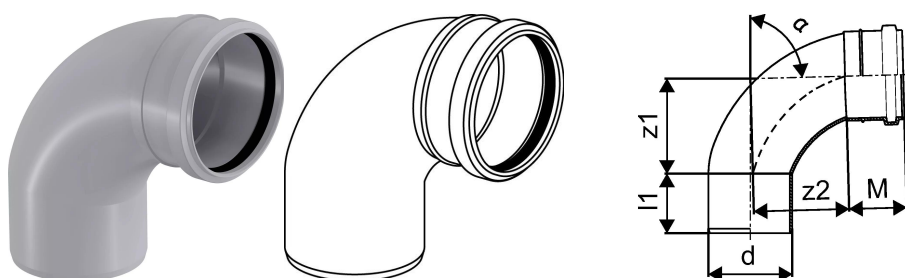

BEND KANAL PÕLV 75X88,5 LAUGE

1053722

BEND KANAL PÕLV 75X88,5 LAUGE

1053722

Tehniline informatsioon

Mõõtühik	tk
Pikkus (l1)	53 mm
Z-mõõt ALPHA	89 °
Z-mõõt d	75 mm
Z-mõõt M	52 mm
z2	85 mm

Uponor Eesti OÜ, Uponor Infra
OÜ