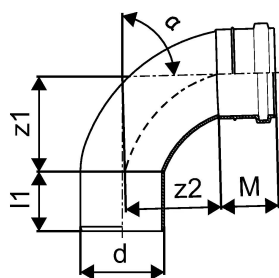

KANAL PÖLV 75X88,5 LAUGE

1053722

KANAL PÖLV 75X88,5 LAUGE

1053722

Tehniline informatsioon

Mõõtühik	tk
Pikkus (l1)	53 mm
Z-mõõt ALPHA	89 °
Z-mõõt d	75 mm
Z-mõõt M	52 mm
z2	85 mm

Uponor Eesti OÜ, Uponor Infra OÜ