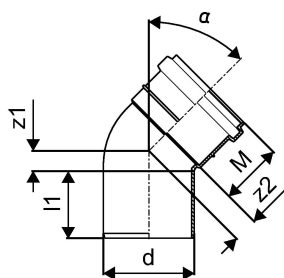

KANAL PÕLV 110X45

1053721

KANAL PÖLV 110X45

1053721

Tehniline informatsioon

Mõõtühik	tk
Pikkus (l1)	63 mm
Z-mõõt ALPHA	45 °
Z-mõõt d	110 mm
Z-mõõt M	59 mm
z2	27 mm

Uponor Eesti OÜ, Uponor Infra OÜ

Osmussaare 8
13811, Tallinn
Eesti