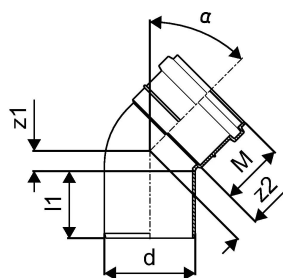

KANAL PÕLV 75X45

1053720

KANAL PÖLV 75X45

1053720

Tehniline informatsioon

Mõõtühik	tk
Pikkus (l1)	55 mm
Z-mõõt ALPHA	45 °
Z-mõõt d	75 mm
Z-mõõt M	52 mm
z2	20 mm

Uponor Eesti OÜ, Uponor Infra OÜ

Osmussaare 8
13811, Tallinn
Eesti