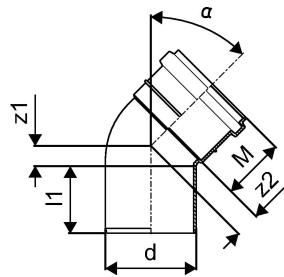

KANAL PÕLV 75X45

1053720

KANAL PÖLV 75X45

1053720

Tehniline informatsioon

Mõõtühik	tk
Pikkus (l1)	55 mm
Z-mõõt ALPHA	45 °
Z-mõõt d	75 mm
Z-mõõt M	52 mm
z2	20 mm

Uponor Eesti OÜ, Uponor Infra OÜ

Osmussaare 8
13811, Tallinn
Eesti