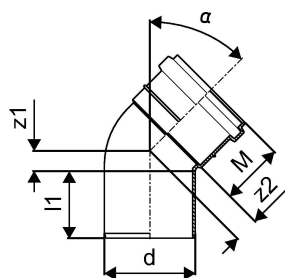

KANAL PÕLV 75X45

1053720

KANAL PÖLV 75X45

1053720

Tehniline informatsioon

Mõõtühik	tk
Pikkus (l1)	55 mm
Z-mõõt ALPHA	45 °
Z-mõõt d	75 mm
Z-mõõt M	52 mm
z2	20 mm

Uponor Eesti OÜ, Uponor Infra OÜ

Osmussaare 8
13811, Tallinn
Eesti