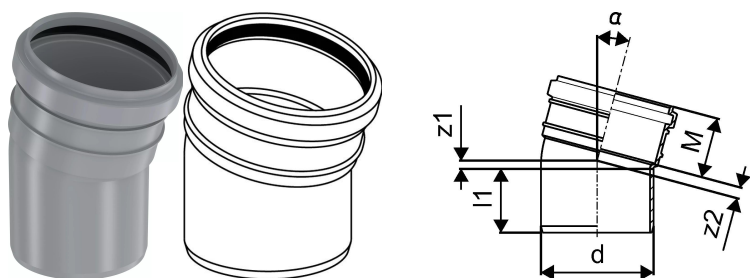

KANAL PÕLV 75X15

1053717

KANAL PÖLV 75X15

1053717

Tehniline informatsioon

Mõõtühik	tk
Pikkus (l1)	55 mm
Z-mõõt ALPHA	15 °
Z-mõõt d	75 mm
Z-mõõt M	52 mm
z2	8 mm

Uponor Eesti OÜ, Uponor Infra OÜ

Osmussaare 8
13811, Tallinn
Eesti