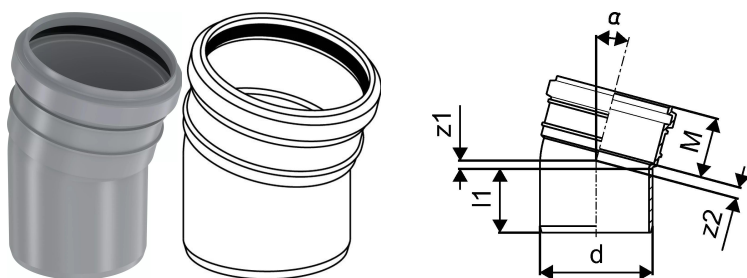

KANAL PÕLV 75X15

1053717

KANAL PÖLV 75X15

1053717

Tehniline informatsioon

Mõõtühik	tk
Pikkus (l1)	55 mm
Z-mõõt ALPHA	15 °
Z-mõõt d	75 mm
Z-mõõt M	52 mm
z2	8 mm

Uponor Eesti OÜ, Uponor Infra OÜ

Osmussaare 8
13811, Tallinn
Eesti