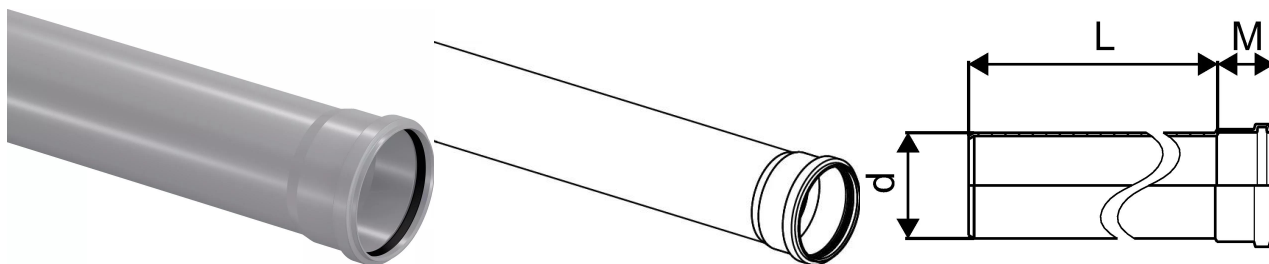

## SOCKET PIPE KANAL MUHVTORU 110 6M SN8 PP

1053705

## Tehniline informatsioon

Mõõtühik

tk

Z-mõõt d

110 mm

Z-mõõt M

58 mm

Uponor Eesti OÜ, Uponor Infra  
OÜ