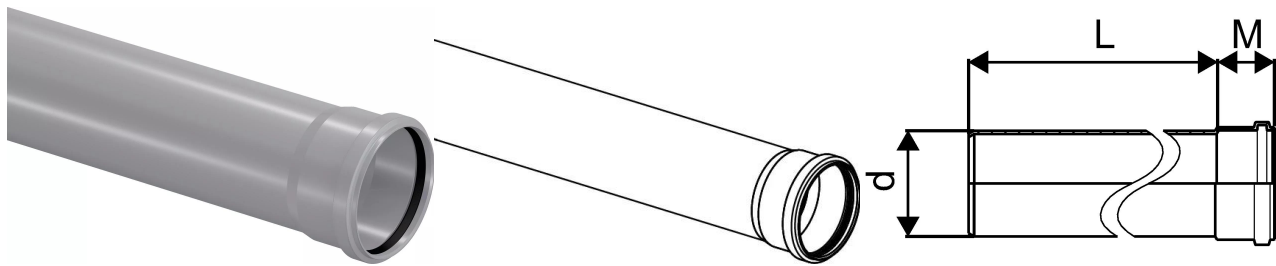

## SOCKET PIPE KANAL MUHVTORU 110 6M SN8 PP

1053705

## Tehniline informatsioon

Mõõtühik

tk

Z-mõõt d

110 mm

Z-mõõt M

58 mm

Uponor Eesti OÜ, Uponor Infra  
OÜ