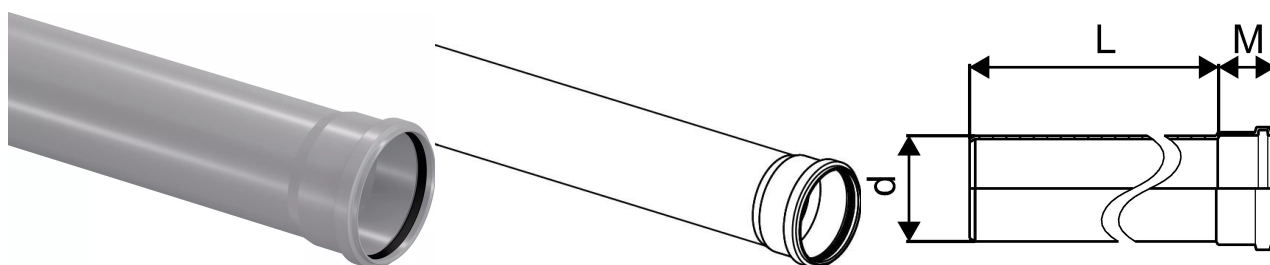

KANAL MUHVTORU 110 6M SN8 PP

1053705

KANAL MUHVTORU 110 6M SN8 PP

1053705

Tehniline informatsioon

Mõõtühik	tk
Z-mõõt d	110 mm
Z-mõõt M	58 mm

Uponor Eesti OÜ, Uponor Infra OÜ

Osmussaare 8
13811, Tallinn
Eesti