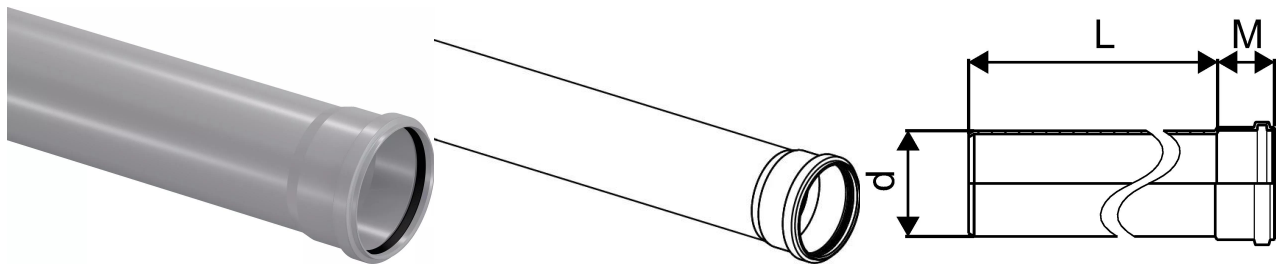

KANAL MUHVTORU 110 6M SN8 PP

1053705

KANAL MUHVTORU 110 6M SN8 PP

1053705

Tehniline informatsioon

Mõõtühik	tk
Z-mõõt d	110 mm
Z-mõõt M	58 mm

Uponor Eesti OÜ, Uponor Infra OÜ

Osmussaare 8
13811, Tallinn
Eesti