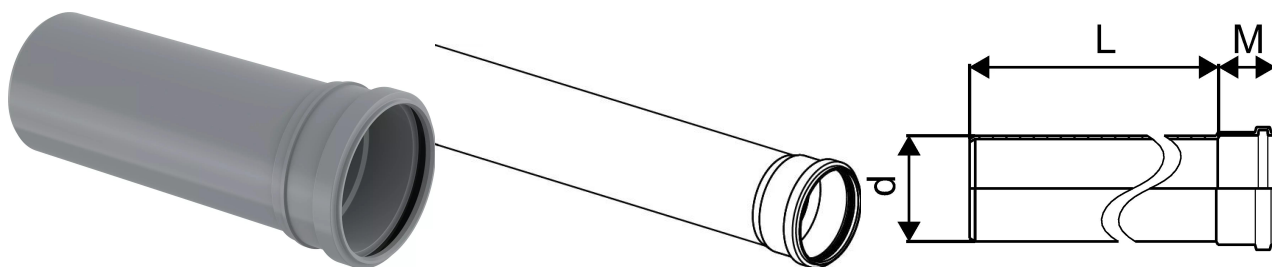

KANAL MUHVTORU 110 0,25M SN8 PP

1053702

KANAL MUHVTORU 110 0,25M SN8 PP

1053702

Tehniline informatsioon

Mõõtühik	tk
Z-mõõt d	110 mm
Z-mõõt M	58 mm

Uponor Eesti OÜ, Uponor Infra OÜ

Osmussaare 8
13811, Tallinn
Eesti