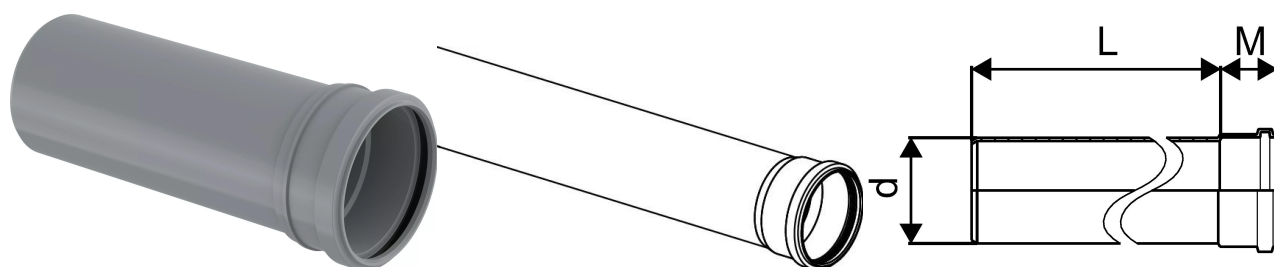

KANAL MUHVTORU 110 0,25M SN8 PP

1053702

KANAL MUHVTORU 110 0,25M SN8 PP

1053702

Tehniline informatsioon

Mõõtühik	tk
Z-mõõt d	110 mm
Z-mõõt M	58 mm

Uponor Eesti OÜ, Uponor Infra OÜ

Osmussaare 8
13811, Tallinn
Eesti