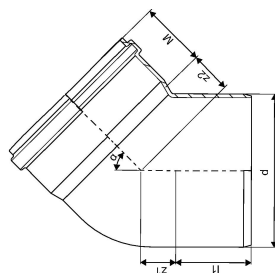

KANAL PVC PÕLV 315X45

1053667

KANAL PVC PÖLV 315X45

1053667

Tehniline informatsioon

Mõõtühik	tk
Pikkus (l1)	132 mm
Z-mõõt ALPHA	45 °
Z-mõõt d	315 mm
Z-mõõt M	125 mm
z2	86 mm

Uponor Eesti OÜ, Uponor Infra
OÜ