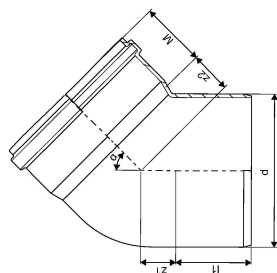

## KANAL PVC PÕLV 315X45

1053667

## KANAL PVC PÖLV 315X45

1053667

## Tehniline informatsioon

Mõõtühik	tk
Pikkus (l1)	132 mm
Z-mõõt ALPHA	45 °
Z-mõõt d	315 mm
Z-mõõt M	125 mm
z2	86 mm

Uponor Eesti OÜ, Uponor Infra  
OÜ

Osmussaare 8  
13811, Tallinn  
Eesti

T +372 605 2070