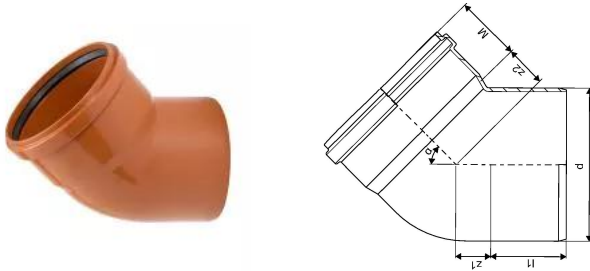

## KANAL PVC PÕLV 315X45

1053667

## KANAL PVC PÖLV 315X45

1053667

## Tehniline informatsioon

Mõõtühik	tk
Pikkus (l1)	132 mm
Z-mõõt ALPHA	45 °
Z-mõõt d	315 mm
Z-mõõt M	125 mm
z2	86 mm

Uponor Eesti OÜ, Uponor Infra  
OÜ

Osmussaare 8  
13811, Tallinn  
Eesti

T +372 605 2070