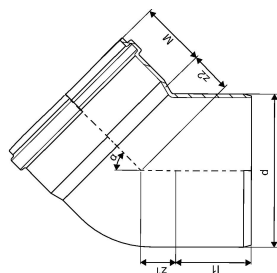

KANAL PVC PÕLV 315X45

1053667

KANAL PVC PÖLV 315X45

1053667

Tehniline informatsioon

Mõõtühik	tk
Pikkus (l1)	132 mm
Z-mõõt ALPHA	45 °
Z-mõõt d	315 mm
Z-mõõt M	125 mm
z2	86 mm

Uponor Eesti OÜ, Uponor Infra
OÜ